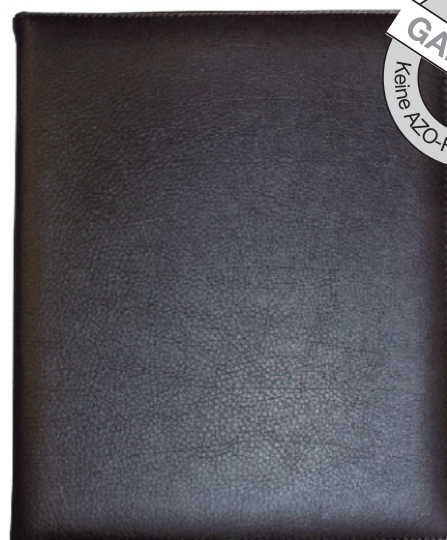

5118 Gästebuch, 144 Blatt, 25,5 x 21,5cm